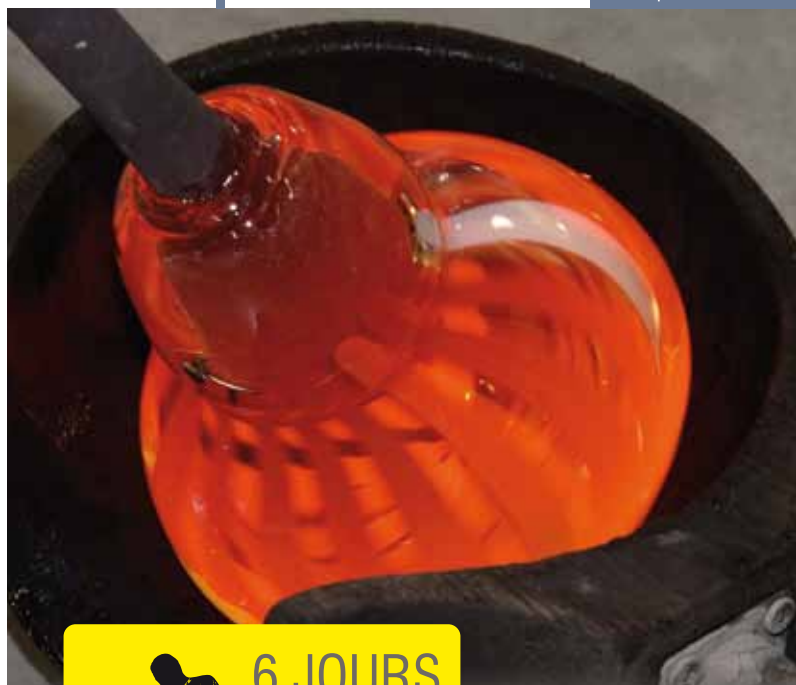

musée-atelier du verre
Sars-Poteries

Nord
Le Département

**6 JOURS
DE DÉMONSTRATIONS
DE SOUFLAGE**

SARS-POTERIES 14 > 19 NOV 12

Invité d'honneur **Giampaolo Amoruso**

L'atelier départemental du verre vous ouvre exceptionnellement ses portes pour 6 jours de démonstrations de soufflage !

Giampaolo Amoruso, invité de cette édition 2012, anime régulièrement des stages dans le cadre de l'Université du verre et a fait découvrir son travail lors de son exposition au musée départemental du verre en 2003. Ses poupées de verre, pleines de bonhomie, sont un reflet de notre monde avec une représentation à la fois naturaliste et théâtrale des émotions humaines. Découvrez son travail lors des démonstrations à l'atelier.